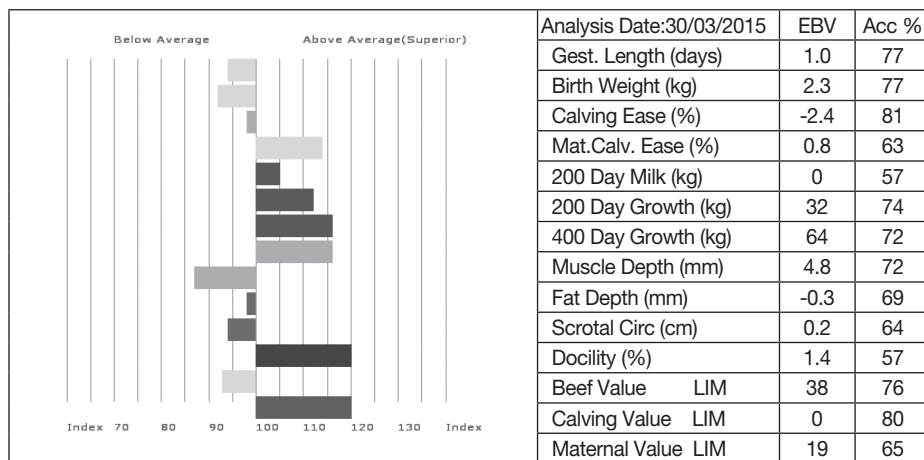

ggs. LEO 23-95-071-399
ggd. GIROFLEE 87-91-000-077

ANNADALE BEAUTY

gd. BERNISH SERENA
MJ101-022

ggs. OPERA 19-30-168-778
ggd. STAVELEY NINA BIW97-015

Adjusted Weights (kg)	100	200	300	400	500	Scanned
		174	321	462	0	773