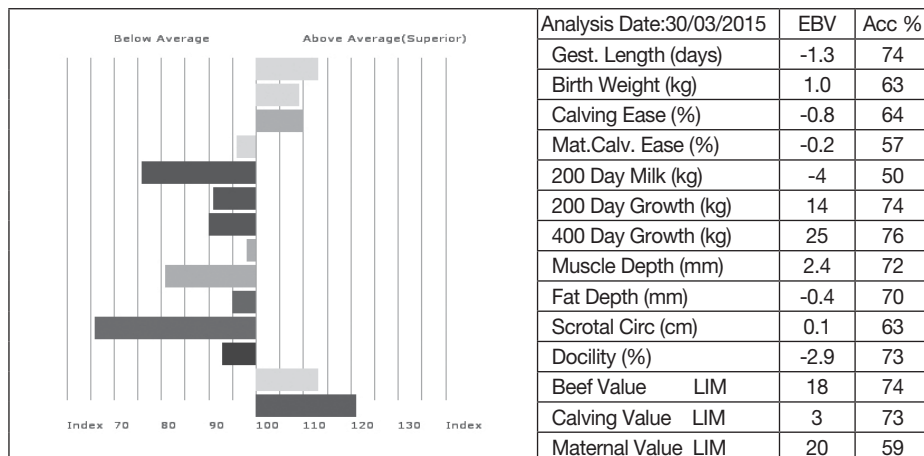

COCKLESHELL VANILLA

gd. COCKLESHELL NATALIE
PB97-001

ggs. HALTCLIFFE HANDSOME RP92-013
ggd. COCKLESHELL ILYCIA PB93-002

Adjusted Weights (kg)	100	200	300	400	500	Scanned
		127	223	317	411	506

Calving Record