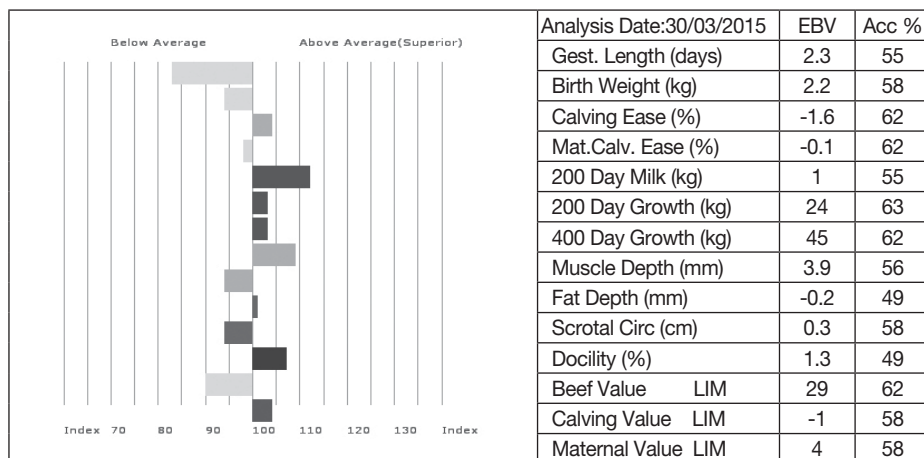

ggs. HALTCLIFFE HERCULES RP92-009
ggd. WYRESIDE OCTAVIA PDG98-080

gd. COACHHOUSE ROULETTE
HLX00-020

ggs. RUFFLAND ERNIE HAJE-019
ggd. LUMBYLAW NADETTE OA97-759

Adjusted Weights (kg)	100	200	300	400	500	Scanned
	148	0	0	0	476	NO