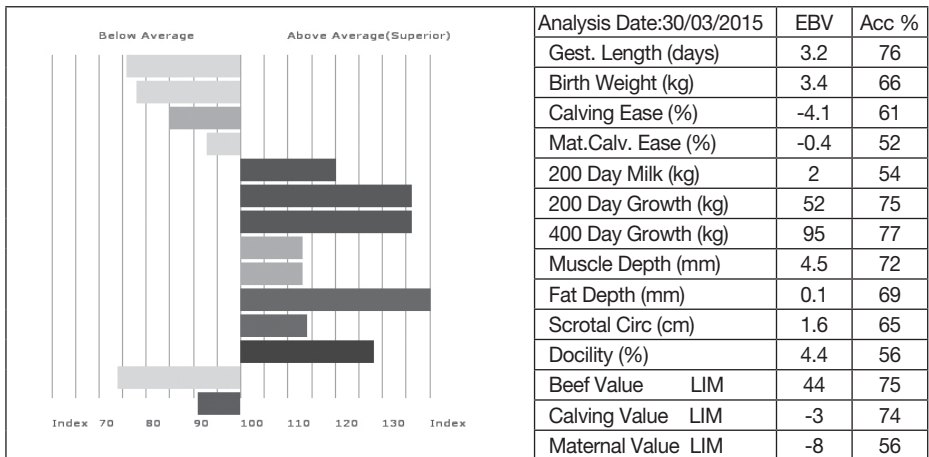

ggd. HALTCLIFFE CRYSTLE RPC-014

COCKLESHELL MINKY

gd. COCKLESHELL EVA
PBE-015-FOT

ggs. TALENT 23-82-004-036

ggd. COCKLESHELL SELINA PBS-006

Adjusted Weights (kg)	100	200	300	400	500	Scanned
	208	386	568	733	0	YES