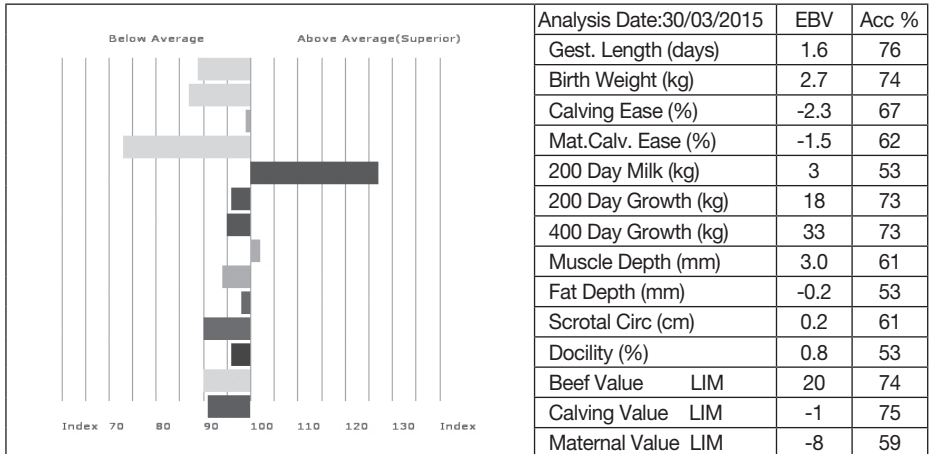

ggs. DRUK OBERON DHO-014

NAC97-009 SADT-109

ggd. IMBATTABLE 87-73-012-073

HODGRO NOMOCHARIS

gd. HODGRO HYACINTH
NAC92-006

ggs. ALMSCLIFFE ALEXANDER MBSA-004

ggd. HODGRO FOXGLOVE NACF-001

Adjusted Weights (kg)	100	200	300	400	500	Scanned
		144	239	312	406	465